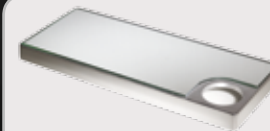

# versailles

**GLASS**  
MI/360-01

**BLACK GLASS**  
MI/360-02

**WENGE WOOD**  
MI/360-04

**ROUND ALUMINIUM**  
MI/360-05

**ALUMINIUM**  
MI/360-06

**ALUMINIUM + MIRROR**  
MI/360-07

**ELM WOOD**  
MI/360-08

FOOTREST INCLUDED

- Specchio disargentato retroilluminato
- Backlit, desilvered mirror
- Spiegel mit beleuchtetem Rahmendekor
- Espejo desplateado retroiluminado
- Miroir lumineux rétro-éclairé
- Kaptafel, met decoratie en indirecte verlichting