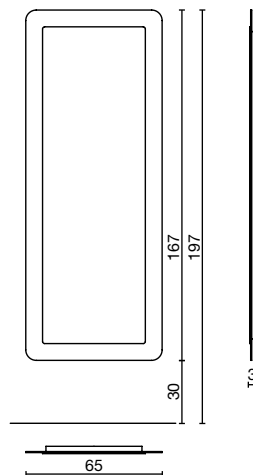

impulse

glass shelf (not included)

MS/010

FOOTREST INCLUDED

- Vetro extrachiaro, retroilluminato con LED
- Extra white glass, LED backlighting
- Spiegel auf Weißglasrahmen mit rückwärtiger LED - Beleuchtung
- Vidrio extraclaro, retroiluminado con LED
- Verre transparent rétro-éclairé avec LED
- Kaptafel met wit glazen paneel met LED verlichting