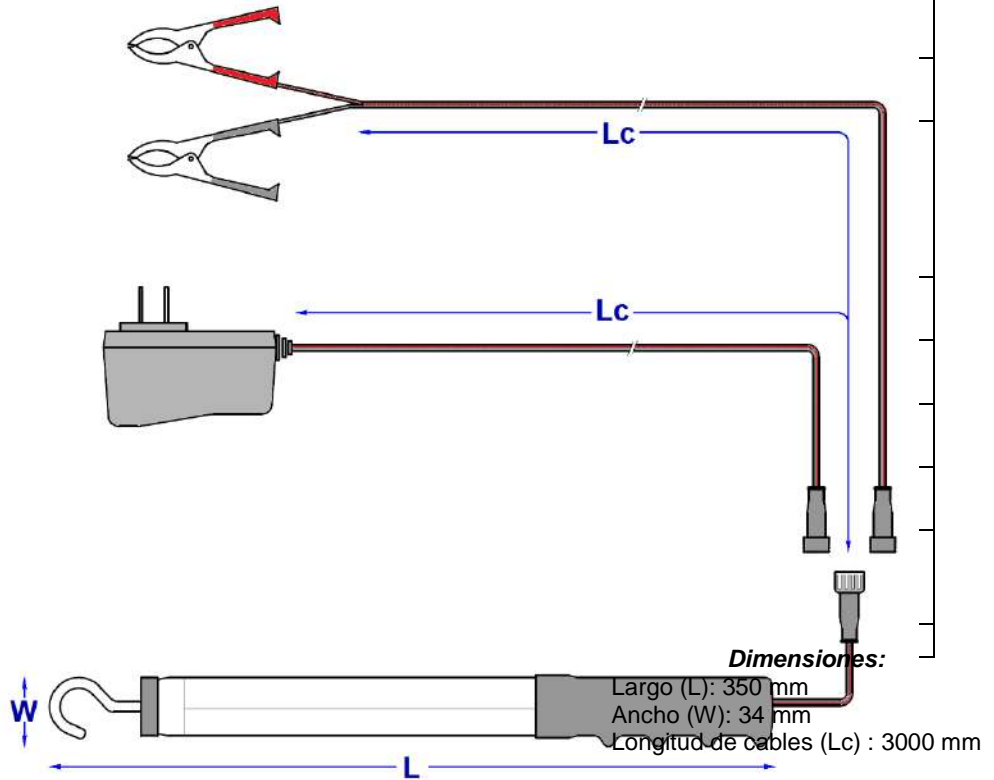

NUEVO PRODUCTO POWERTORCH

LUZ DE MANO PARA TALLER

CLAVE 6595

Aplicaciones:

- Luz para trabajo en talleres mecánicos,
- Talleres de Mantenimiento industrial
- Para campamento.

DURO DE MÉXICO, S.A. de C.V.
 AV. UNO No 498
 PARQUE INDUSTRIAL CARTAGENA
 TULTITLÁN, EDO DE MÉXICO, CP.
 54918
 TELS: (55 58 99 27 40)
 LADA SIN COSTO 01 800 4003 876
www.duromex.com.mx
 email: ventas@duromex.com.mx

Características y beneficios

Característica	Beneficio
----------------	-----------

Este producto corresponde a la página 4 de la lista de precios de LÍNEA VERDE

Medidas	Watts	Voltaje	Clave	Descripción	Garantía Meses	Horas Usuario	Lúmenes iniciales	Precio de Lista c/u
L: 350 mm W: 34 mm Lc: 3000 MM	5	12/100-240	6595	POWERTORCH	36	30,000	600	\$957.00