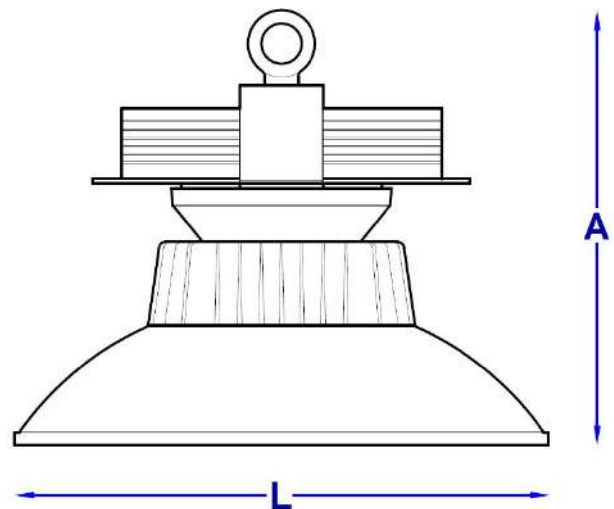

**NUEVO  
PRODUCTO**

LUZ DECORATIVA PARA  
ILUMINACIÓN DE  
MONTAJES MEDIOS

Las necesidades estéticas del mercado de iluminación comercial exigen luminarios de apariencia estética y moderna.

Este nuevo luminario, de sólo 80 Watts, puede iluminar espacios con altura de montaje de entre 5 y 6 metros, obteniéndose niveles luminosos muy atractivos con espaciamientos de 10 metros entre uno y otro.

# LUMINARIO PARA MONTAJES MEDIOS 80W

**Clave 6465**

**¡150  
LPW!**

**El luminario elegante para  
iluminación comercial.**

Además de una apariencia muy estética, este luminario tiene una sólida construcción, con un lente de cristal termotemplado y grado de protección IP66, por lo que se puede lavar con manguera, y es adecuado para cualquier espacio comercial moderno.

*Este luminario está ensamblado con módulos LED DURO-LED COB con eficiencia lumínica de 150 lm/w. Los luminarios de LED convencionales tienen sólo entre 100 y 120 lm/w; Ofrecen luz de 6000°K con un CRI de 70%; Además de no contar con disipadores de calor correctamente calculados, ni con controladores electrónicos confiables. DURO ofrece al menos 25% más luz; Mejor calidad de luz; Mejor rendimiento de color y más durabilidad que la que se obtiene con equipos convencionales de LED similares.*

Este luminario corresponde a la página 3 de la lista de precios de línea verde:

Medidas	Volts	Watts	Clave	Calidad de Luz	Garantía Meses	Horas Usuario	Lúmenes iniciales	Precio de lista c/u
L: 320 mm A: 270 mm	90-260	80	6465	Aurora V	48	50,000	12,000	\$8,320.00