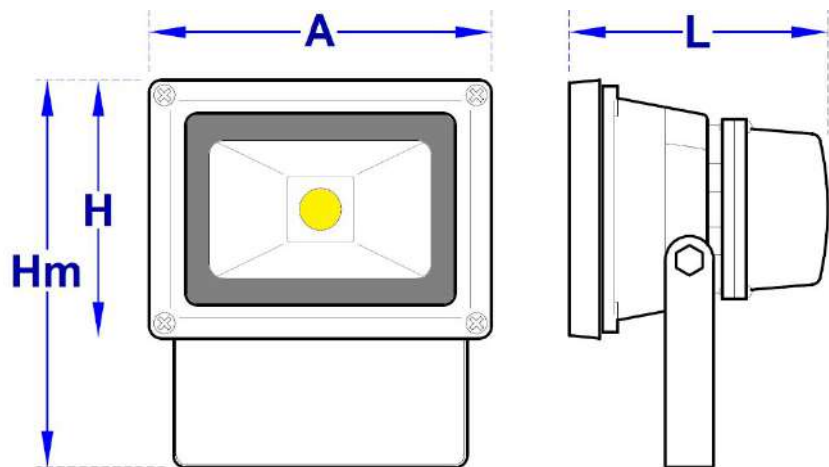

DURO DE MÉXICO, S.A. de C.V.
AV. UNO No 498
PARQUE INDUSTRIAL CARTAGENA
TULTITLÁN, EDO DE MÉXICO, CP.
54918
TELS: (55 58 99 27 40)
LADA SIN COSTO 01 800 4003 876
www.duromex.com.mx
email: ventas@duromex.com.mx

Características y beneficios	
Característica	Beneficio
Dimensiones muy reducidas:	Muy práctica. Se puede colocar en el rincón más discreto.
Solo 700 gramos de peso	Fácil de instalar.
Ahorradora y eficiente: Solo 9 Watts de consumo; Con cantidad de luz comparable a focos ahorradores de 25 Watts	Menores gastos de energía eléctrica.
Multivoltaje: 90 a 260 Volts	Opera en cualquier instalación y condición de alimentación.
Exclusiva calidad de luz AURORA V	Mejor definición de colores para trabajos más precisos.
A prueba de agua, polvo y vapor con grado de protección IP66	Totalmente seguro. Se puede lavar con chorros intermitentes de agua.
Larga vida en condiciones de uso de 50 mil horas	Evita al menos 10 cambios de focos ahorradores convencionales; Y evita al menos tres cambios de luces de LED de similar intensidad.
Eficiencia óptica superior.	Más luz, sin destellos ni sombras con poco gasto de energía eléctrica.
Apertura de 150 grados	Amplia cobertura de luz.
Eficiencia lumínica de 135 lúmenes por Watt	Mucha luz en un paquete muy compacto.
Garantía de reposición sin cargo	Protección de la inversión

Este luminario corresponde a la página 3 de la lista de precios de línea verde:

Medidas	Volts	Watts	Clave	Calidad de Luz	Garantía Meses	Horas Usuario	Lúmenes iniciales	Precio de lista c/u
A: 114 mm L: 86 mm H: 86 mm Hm:130 mm	90-260	9	6439	Aurora V	48	50,000	1220	$1,915.00